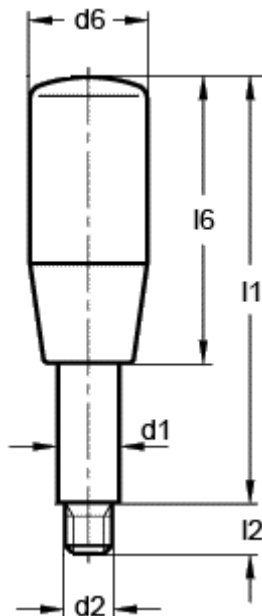

Article number: 20145109

Description: E+G Gear lever handle GN 310-8-100-E

Measures

d1 = 8

d2 = M6

d6 = 18

l1 = 100

l2 = 9

l6 = 40